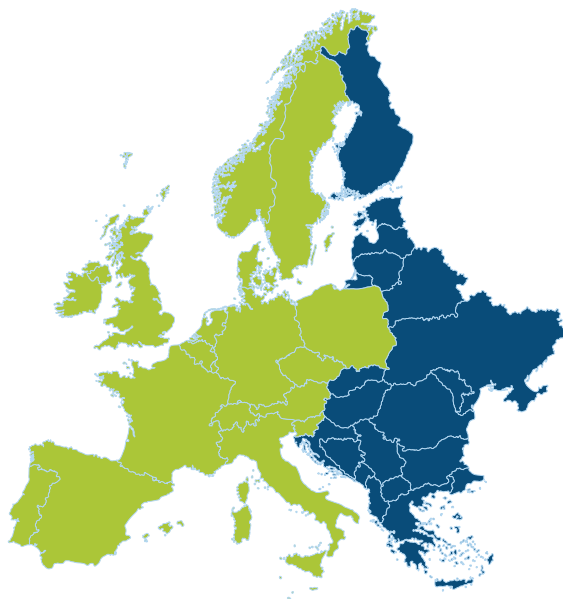

STRASSENMAUT

- Ein Experte für ganz Europa

Um durch Europa fahren zu können, müssen Sie für die Straßenmaut, Tunnel und Brücken zahlen.

Mit dem Service von VIALTIS, müssen Sie sich nicht mehr um die Zahlungsmodalitäten der Maut kümmern - VIALTIS kontrolliert alles zusammen mit den verschiedenen Anbietern: Bestellung, Rechnungen, Ersatz, Online Transaktionen etc.

Ihre Vorteile

- ▶ *Optimaler Cash Flow*
- ▶ *Maximale Nachlässe und Rabatte*
- ▶ *Einen Ansprechpartner für alles*
- ▶ *Transparenter und guter Überblick ihrer gesamten Mautverbräuche und Mautgebühren in ganz Europa*